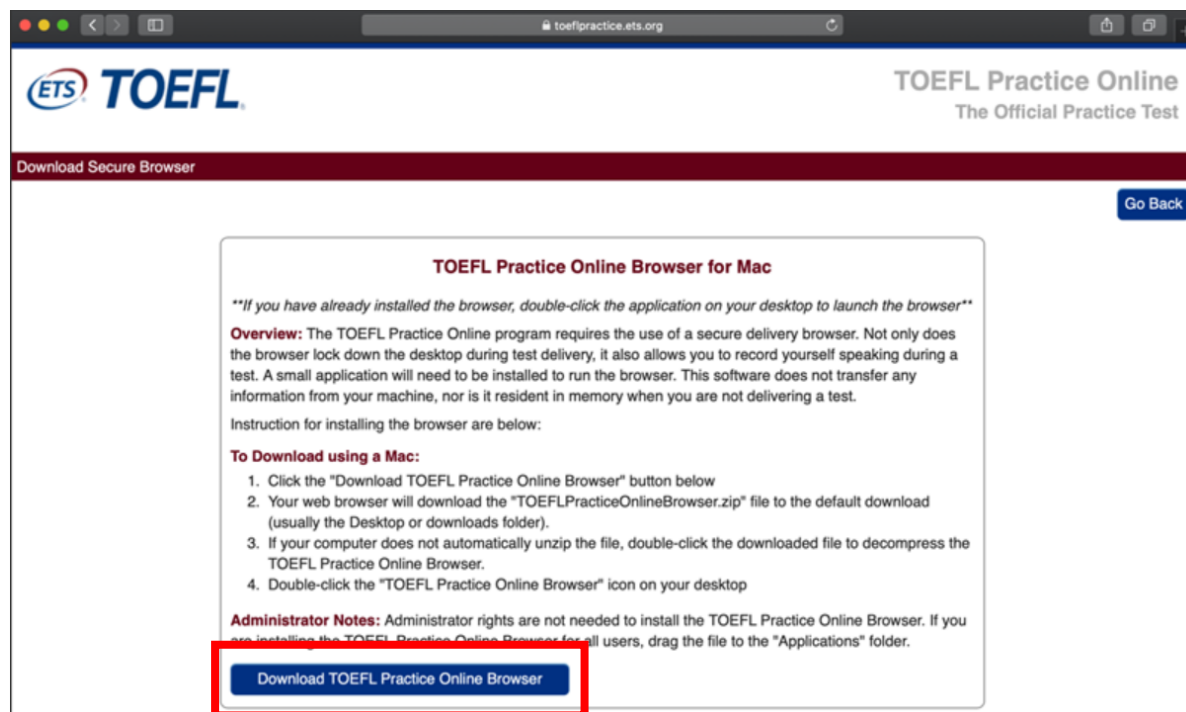

ファイルの場所: https://toeflpractice.ets.org

このファイルをどのように処理するか選んでください

プログラムで開く(O): ITS Audio Browser (既定)

ファイルを保存する(S)

今後この種類のファイルは同様に処理する(A)

OK キャンセル

[Mac OSをご利用の方は下記参照してください]

テストをスタートする時にTOEFL Practice Online Browserをダウンロードするように指示が出ますのでダウンロードをしてください。

1. アカウントにログイン後テストをスタートすると以下のページに移動します。

Download TOEFL Practice Online Browserをクリックします。

ダウンロードが完了しましたら、TOEFL Practice Online Browser をデスクトップやアプリケーションフォルダーに移動してからご利用ください。TOEFL Practice Online Browser のアイコンをダブルクリックしブラウザを起動しますと自動的にテストサイトが開きます。