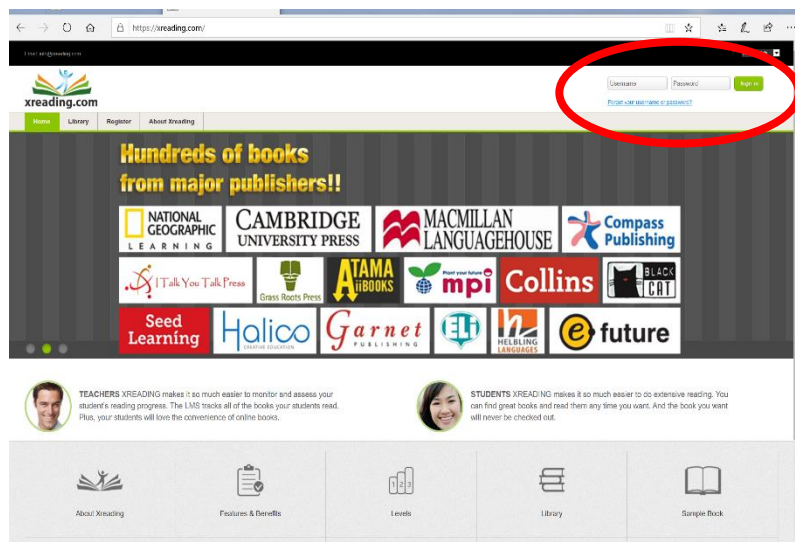

X-Reading ログインまでの流れ

<https://xreading.com/users> へアクセス「X-Reading ログイン」と検索してください

この画面が出てきたら、ユーザー名とパスワードを入力してください

(パスワードはログイン後に変更可能です)

入力が完了したら Sign in をクリックしてください

<SEG 生>

ユーザー名 SEG-会員番号

パスワード SEG 会員番号 first_name2文字(Yuna だったら Yu)

<EDUCA 生>

ユーザー名 SEG-educa 会員番号

パスワード ED 会員番号 first_name2文字(Yuna だったら Yu)

注意 first_name2文字について

1文字目は大文字2文字目は小文字になります。

例① Rika→Ri

例② Yuta→Yu

例③ Ryunosuke→Ry