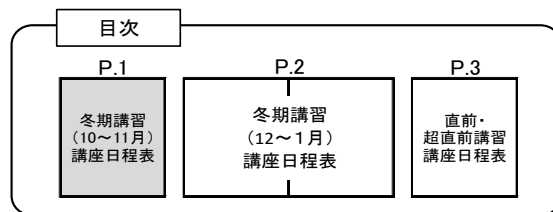

冬期・直前講習 申込受付開始日

正会員	一般生
9/18(月祝) 14:00~	9/19(火) 14:00~

\*空席状況  
 SEGホームページ (<https://www.seg.co.jp/>) → 【高3 冬期・直前講習】 → 【空席状況】

\*講座の増設・中止など最新の状況  
 SEGホームページ → 【お知らせ】

◇冬期講習 講座日程表(10~11月)

科目	講座名	開講日程	受講料	対面授業							オンライン授業					
				PAターム	PBターム	PCターム	PDターム	PEターム	PFターム	A3ターム	オンライン受講料	クラスコード	担当講師	配信期間		
数学	共通テスト数学(数ⅠA編)	290分 1日間	¥7,800	13:00~17:50 60200 大澤*			13:00~17:50 60202 栗原						¥7,800	60914	-	10/6(金)~2/29(木)
	共通テスト数学(数ⅡB編)	270分 1日間	¥7,200		10:00~15:20 (50分休憩) 60210 大澤*								¥7,200	60916	-	10/14(土)~2/29(木)
	確率集中演習	210分 2日間	¥12,200							【変則日程】11/27~28		17:00~20:30 60510 佐藤達*	¥11,000	60918	-	12/4(月)~2/29(木)
	整数問題集中演習	210分 2日間	¥12,200							【変則日程】11/29~30		17:00~20:30 60520 青木亮*	¥11,000	60920	-	12/4(月)~2/29(木)
	慈恵会医大の数学Ⅰ ~傾向と対策~	240分 1日間	¥7,400	13:15~17:15 60534 金子*									¥7,400	60926	-	10/6(金)~2/29(木)
	慈恵会医大の数学Ⅱ ~テスト演習~	180分 1日間	¥6,400					9:15~12:15 60536 金子*					¥5,800	60928	-	11/24(金)~2/29(木)
	順天堂大(医)の数学Ⅰ ~傾向と対策~	240分 1日間	¥7,400		10:00~14:50 (50分休憩) 60538 金子*								¥7,400	60930	-	10/14(土)~2/29(木)
	順天堂大(医)の数学Ⅱ ~テスト演習~	180分 1日間	¥6,400					13:15~16:15 60540 金子*					¥5,800	60932	-	11/24(金)~2/29(木)
	日本医大の数学Ⅰ ~傾向と対策~	240分 1日間	¥7,400			10:00~14:50 (50分休憩) 60530 大澤*							¥7,400	60922	-	11/8(水)~2/29(木)
	日本医大の数学Ⅱ ~テスト演習~	180分 1日間	¥6,400				13:00~16:00 60532 大澤*						¥5,800	60924	-	11/10(金)~2/29(木)
	慶應大(医)の数学	180分 2日間	¥10,600							13:00~16:00 60640 大澤*			¥9,500	60970	-	11/28(火)~2/29(木)