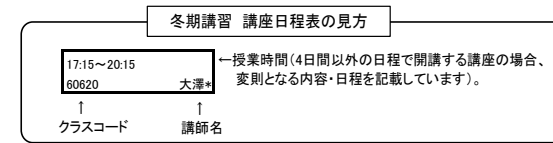

※講座名の表記はパンフレットと一部異なる場合がございます。
※やむを得ない事情により、講師変更・合併授業もしくは授業形式の変更を行う場合があります。
※「受験英語多読」は講師名に「★」のついている講師が多読パートを担当します。
※増設・中止など最新の状況はSEGホームページでご確認ください。
※受講料にはテキスト代・副教材費および消費税が含まれています。
※オンライン授業のテストゼミでは採点や添削は行いません。
※オンライン授業の映像配信は配信開始日から1日ごとに配信されます。各日17:00までに配信予定です。お申し込みから視聴可能になるまで最大5営業日かかります。余裕をもってお申し込みください。

【授業の録画と配信について】
各講座とも対面授業が原則ですが、都合により対面授業に参加できない場合はZoom中継配信による受講も可能です。
この映像は、授業日の翌日中（翌日が日曜日の場合は翌月曜日中）にSEGオンライン（https://seg.aoi-for-school.com/）で配信します。視聴期限は2/29（木）です。
・極力、黒板やホワイトボードと講師のみを撮影しますが、場合によっては生徒さんの顔や声が入る可能性があります。
・英語多読は外国人パート、テストの解説部分のみの配信となります（多読パートの配信はありません）。また、双方向授業のため生徒さんの発言も授業の一部として配信します。
・「受験英語多読」の録画・映像配信はありません。
・講師名の後ろに「★」がついているクラスはオンライン授業として別途販売いたします。「東大物理演習」「東大化学演習」はZoom中継配信の録画映像を上記の通り配信しますが、オンライン授業は分野ごとに事前に専用映像を作成して販売します。

目次			
P.1	P.2	P.3	
冬期講習 (10~11月) 講座日程表	冬期講習 (12~1月) 講座日程表	直前・ 超直前講習 講座日程表	

◇冬期講習 講座日程表(12~1月)