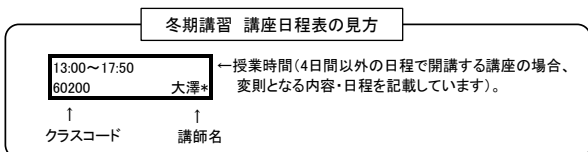

冬期・直前講習 申込受付開始日

正会員	一般生
9/18(月祝) 14:00~	9/19(火) 14:00~

\*空席状況  
 SEGホームページ (<https://www.seg.co.jp/>) → 【高3 冬期・直前講習】 → 【空席状況】

\*講座の増設・中止など最新の状況  
 SEGホームページ → 【お知らせ】

◇冬期講習 講座日程表(10~11月)

科目	講座名	開講日程	受講料	対面授業							オンライン授業					
				PAターム	PBターム	PCターム	PDターム	PEターム	PFターム	A3ターム	オンライン受講料	クラスコード	担当講師	配信期間		
数学	共通テスト数学(数ⅠA編)	290分 1日間	¥7,800	13:00~17:50 60200 大澤*			13:00~17:50 60202 栗原						¥7,800	60914	-	10/6(金)~2/29(木)
	共通テスト数学(数ⅡB編)	270分 1日間	¥7,200		10:00~15:20 (50分休憩) 60210 大澤*								¥7,200	60916	-	10/14(土)~2/29(木)
	確率集中演習	210分 2日間	¥12,200							【変則日程】11/27~28		17:00~20:30 60510 佐藤達*	¥11,000	60918	-	12/4(月)~2/29(木)
	整数問題集中演習	210分 2日間	¥12,200							【変則日程】11/29~30		17:00~20:30 60520 青木亮*	¥11,000	60920	-	12/4(月)~2/29(木)
	慈恵会医大の数学Ⅰ ~傾向と対策~	240分 1日間	¥7,400	13:15~17:15 60534 金子*									¥7,400	60926	-	10/6(金)~2/29(木)
	慈恵会医大の数学Ⅱ ~テスト演習~	180分 1日間	¥6,400					9:15~12:15 60536 金子*					¥5,800	60928	-	11/24(金)~2/29(木)
	順天堂大(医)の数学Ⅰ ~傾向と対策~	240分 1日間	¥7,400		10:00~14:50 (50分休憩) 60538 金子*								¥7,400	60930	-	10/14(土)~2/29(木)
	順天堂大(医)の数学Ⅱ ~テスト演習~	180分 1日間	¥6,400					13:15~16:15 60540 金子*					¥5,800	60932	-	11/24(金)~2/29(木)
	日本医大の数学Ⅰ ~傾向と対策~	240分 1日間	¥7,400			10:00~14:50 (50分休憩) 60530 大澤*							¥7,400	60922	-	11/8(水)~2/29(木)
	日本医大の数学Ⅱ ~テスト演習~	180分 1日間	¥6,400				13:00~16:00 60532 大澤*						¥5,800	60924	-	11/10(金)~2/29(木)
	慶應大(医)の数学	180分 2日間	¥10,600							13:00~16:00 60640 大澤*			¥9,500	60970	-	11/28(火)~2/29(木)