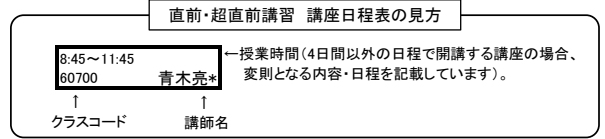

※講座名の表記はパンフレットと一部異なる場合がございます。
※やむを得ない事情により、講師変更・合併授業もしくは授業形式の変更を行う場合があります。
※増設・中止など最新の状況はSEGホームページでご確認ください。
※受講料にはテキスト代・副教材費および消費税が含まれています。
※オンライン授業のテストゼミでは採点や添削は行いません。
※オンライン授業の映像配信は配信開始日から1日ごとに配信されます。各日17:00までに配信予定です。お申し込みから視聴可能になるまで最大5営業日かかります。
余裕をもってお申し込みください。

目次		
P.1	P.2	P.3
冬期講習 (10~11月) 講座日程表	冬期講習 (12~1月) 講座日程表	直前・ 超直前講習 講座日程表

◇直前講習 講座日程表

科目	講座名	開講日程	受講料	対面授業						オンライン授業				
				1/4(木)~8(月祝) *1/7(日)休み	1/16(火)~19(金)	1/22(月)~25(木)	1/29(月) ~2/1(木)	2/5(月)	Vターム ※講師名が入っている講座は専用映像を配信します。 講師名が入っていない講座は授業の録画映像を配信します。			配信期間		
				G1ターム	X1ターム	X2ターム	Y1ターム	Y2ターム	Z2ターム	ZSターム	オンライン 受講料	クラス コード	担当 講師	
数学	直前東大理学系数学テストゼミ	180分 4日間	¥20,100		8:45~11:45 60700 青木亮*			12:45~15:45 60702 木村浩	12:45~15:45 60704 大澤		¥18,100	60972	-	1/22(月)~2/29(木)
	直前理学系数学上級テストゼミ	180分 4日間	¥20,100			12:45~15:45 60710 岡本*	8:45~11:45 60712 青木亮				¥18,100	60974	-	1/22(月)~2/29(木)
	直前理学系数学標準テストゼミ	180分 4日間	¥20,100		8:45~11:45 60720 北園*						¥18,100	60976	-	1/22(月)~2/29(木)
	直前東大文系数学テストゼミ	180分 4日間	¥20,100		8:45~11:45 60750 大澤*						¥18,100	60980	-	1/22(月)~2/29(木)
	直前一橋大数学テストゼミ	200分 4日間	¥22,200					12:35~15:55 60760 岡本*			¥20,000	60982	-	1/29(月)~2/29(木)
	東大理学系数学院試Ⅲ	330分 1日間	¥8,000							9:30~15:45 (45分休憩) 60410 古川*	¥7,200	60936	-	2/6(火)~2/29(木)
	直前私大医学部数学テストゼミ	180分 2日間	¥10,600		9:15~12:15 60730 金子*	【変則日程】1/6~8					¥9,500	60978	-	1/10(水)~2/29(木)
英語	直前東大英語テストゼミ	200分 4日間	¥22,200			12:35~15:55 61760 木村哲*	8:35~11:55 【増設】 61761 松木	12:35~15:55 61762 木村哲			¥20,000	61970	-	1/22(月)~2/29(木)
	直前東工大英語テストゼミ	180分 2日間	¥10,600				8:45~11:45 61770 渡辺卓*	【変則日程】1/22~23			¥10,600	61972	-	1/29(月)~2/29(木)
	直前一橋大英語テストゼミ	200分 2日間	¥11,700				8:35~11:55 61780 渡辺卓*	【変則日程】1/24~25			¥10,500	61974	-	1/29(月)~2/29(木)
	慶應大(医)の英語 ※Gターム開講の冬期講習です。	180分 2日間	¥10,600		9:15~12:15 61620 松木*	【変則日程】1/4~5					¥9,500	61912	-	1/10(水)~2/29(木)
物理	直前東大物理テストゼミ	180分 4日間	¥20,100		8:45~11:45 62700 吉田*			12:45~15:45 62702 吉田			¥18,100	62970	-	1/22(月)~2/29(木)
	東工大の物理	180分 4日間	¥20,100					12:45~15:45 62720 椿*			¥20,100	62972	-	1/29(月)~2/29(木)
化学	直前東大化学テストゼミ	180分 4日間	¥20,100			12:45~15:45 63700 阿部*	8:45~11:45 63702 阿部				¥18,100	63972	-	1/22(月)~2/29(木)
	東工大の化学 ※冬期講習でも開講します。	180分 4日間	¥20,100			12:45~15:45 63602 川原					12月開講の授業映像を販売します。 2ページをご覧ください。			

◇超直前講習 講座日程表

科目	講座名	開講日程	受講料	対面授業			オンライン授業			
				2/7(水)・9(金)	2/17(土)	2/19(月)	Vターム ※講師名が入っている講座は専用映像を配信します。 講師名が入っていない講座は授業の録画映像を配信します。			配信期間
				Wa2ターム	Wb2ターム	Wc2ターム	オンライン 受講料	クラス コード	担当 講師	
数学・ 映像 のみ	超直前東大理学系数学過去問解説講座	450分相当 1日間	¥13,000				¥13,000	60810	大澤	1/16(火)~2/29(木)
	超直前東工大数学過去問解説講座	450分相当 1日間	¥13,000				¥13,000	60830	大澤	1/16(火)~2/29(木)
	超直前東大文系数学過去問解説講座	300分相当 1日間	¥9,000				¥9,000	60840	大澤	1/16(火)~2/29(木)
	超直前一橋大数学 過去問(前期日程)解説講座	300分相当 1日間	¥9,000				¥9,000	60850	大澤	1/16(火)~2/29(木)
英語	超直前東大英語演習	180分 1日間	¥6,400		12:45~15:45 61800 渡辺卓		-	-	-	-
	超直前東工大英語演習	180分 1日間	¥6,400			12:45~15:45 61810 渡辺卓	-	-	-	-
物理	超直前東大・東工大物理論述対策講座	180分 2日間	¥10,600	12:45~15:45 62800 吉田			-	-	-	-

[授業の録画と配信について]

各講座とも対面授業が原則ですが、都合により対面授業に参加できない場合はZoom中継配信による受講も可能です。
この映像は、授業日の翌日中(翌日が日曜日の場合は翌月曜日中)にSEGオンライン(https://seg.aoi-for-school.com/)で配信
します。視聴期限は2/29(木)です。
・極力、黒板やホワイトボードと講師のみを撮影しますが、場合によっては生徒さんの顔や声が入る可能性があります。
・英語多読は外国人パート、テストの解説部分のみの配信となります(多読パートの配信はありません)。また、双方向授業のため
生徒さんの発言も授業の一部として配信します。
・「受験英語多読」の録画・映像配信はありません。
・講師名の後ろに「*」がついているクラスはオンライン授業として別途販売いたします。「東大物理演習」「東大化学演習」はZoom
中継配信の録画映像を上記の通り配信しますが、オンライン授業は分野ごとに事前に専用映像を作成して販売します。